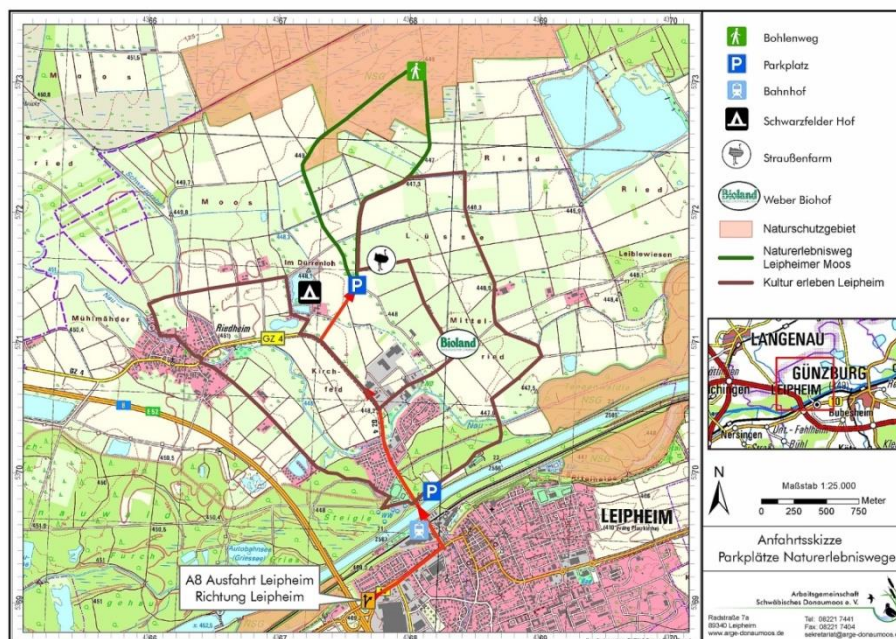

# Arbeitsgemeinschaft Schwäbisches Donaumoos e. V.

Morgenstimmung für Frühaufsteher mit kleinem Frühstück am Bohlenweg  
-Sommeraspekt im Leipheimer Moos

**Samstag, 01. Juli 2023, 05:00 Uhr bis ca. 08:30 Uhr**  
Leitung: Frau Dr. Monika Briechle-Mäck, Diplom-Biologin  
Treffpunkt: Parkplatz Leipheimer Erlebniswege, Nähe  
„Straußenfarm Donaumoos“, Leipheim,  
Koordinaten DG: 48.466749, 10.208267  
Teilnehmer: mind. 5 Personen  
Kosten: 5,00 € Erwachsene,  
2,00 € Kinder und Jugendliche (6-18 Jahre)  
Anmeldung wegen der Mindestteilnehmerzahl erforderlich  
bei der ARGE Donaumoos unter Tel.: 0 82 21 / 74 41  
oder per E-Mail: [sekretariat@arge-donaumoos.de](mailto:sekretariat@arge-donaumoos.de)

Das Schwäbische Donaumoos - großartige Offenlandschaft, Oase der Stille, Heimat seltener Tiere und Pflanzen und bedeutendes Kulturgut. Früher ein Ort der Mühsal und stechender Plagegeister beim Torfstechen, heute Wohltat für Naturliebhaber und Erholungssuchende. Erleben Sie unser Moos im Morgenlicht, seine besondere Tier- und Pflanzenwelt und das sensible Gleichgewicht der Natur im Niedermoor. Lassen Sie sich überraschen, wie positiv sich die Maßnahmen zum Schutz dieses wertvollen Lebensraumes bereits auswirken. Und genießen Sie die Ruhe, bevor das Leben draußen voll erwacht. **(Bitte eine Tasse von zu Hause mitbringen!)**