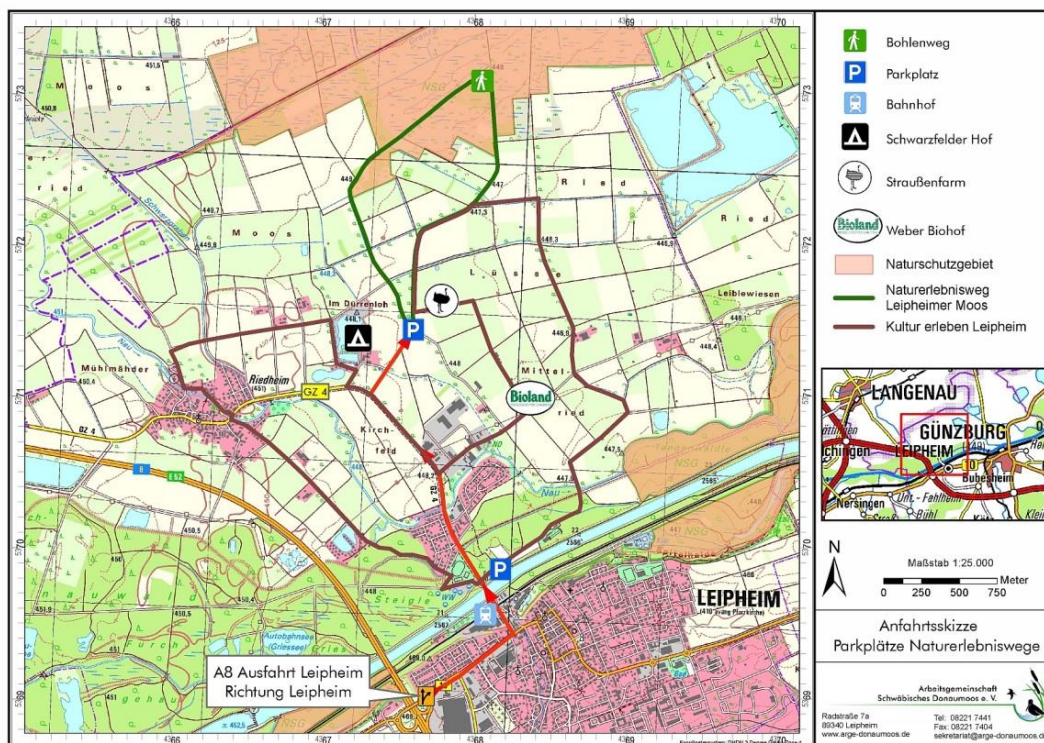

Arbeitsgemeinschaft Schwäbisches Donaumoos e. V.

Morgenstimmung für Frühaufsteher
Spaziergang im herbstlichen Donaumoos

Samstag, 09. Oktober 2021, 07:00 Uhr bis ca. 10:00 Uhr

Leitung: Frau Dr. Monika Briechle-Mäck, Diplom-Biologin

Treffpunkt: Parkplatz Leipheimer Erlebniswege, Nähe

„Straußenfarm Donaumoos“, Leipheim,

Koordinaten DG: 48.466749, 10.208267

Teilnehmer: mind. 5 Personen

Kosten: 5,00 € Erwachsene,

2,00 € Kinder und Jugendliche (6-18 Jahre)

Anmeldung wegen der Mindestteilnehmerzahl erforderlich bei
der ARGE Donaumoos unter Tel.: 0 82 21 / 74 41 oder per
E-Mail: sekretariat@arge-donaumoos.de

Den herbstlichen Zauber einer am Morgen erwachenden Natur erfahren, fühlbare Stille, Spinnweben von Tautropfen schwer, zarter Bodennebel und herbstliche Farben in einer menschenleeren, großartigen Offenlandschaft: Sinnliche Erfahrungen warten auf die Teilnehmer. Sie sind eingeladen, die Schönheit des Leipheimer Moooses mit dem erwachenden Tag zu genießen und zu sehen, was die Schutzbemühungen rund um das Niedermoor bereits bewirkt haben.