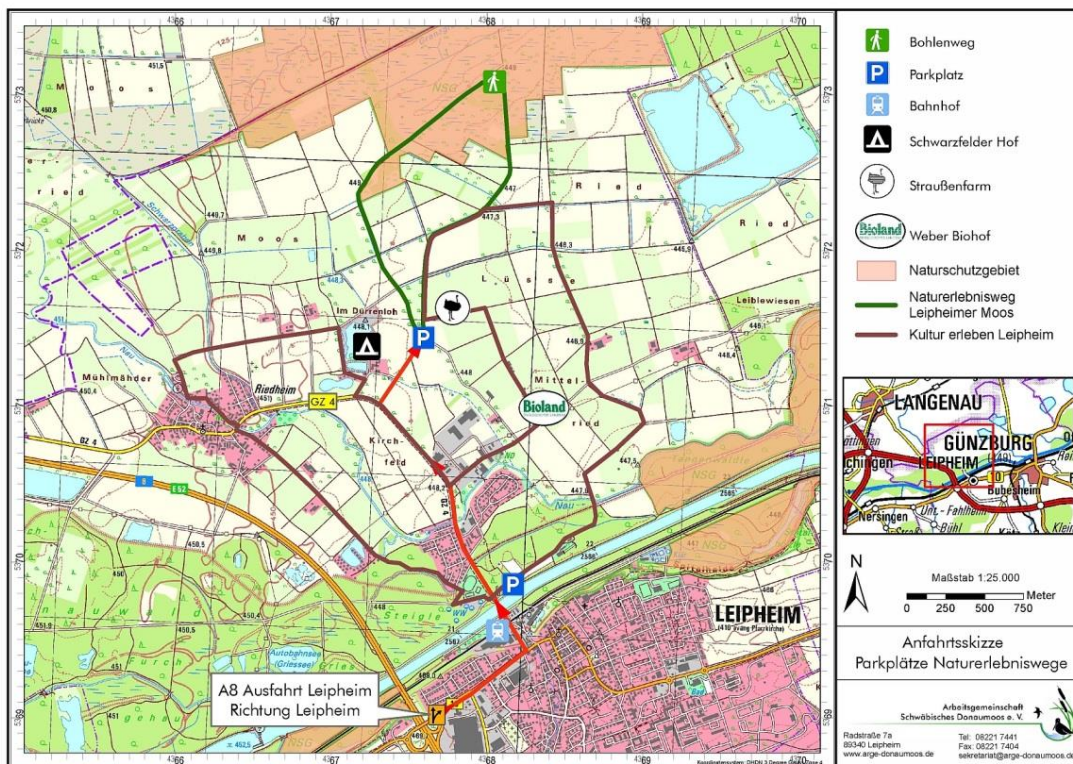

Radstraße 7a
D-89340 Leipheim-Riedheim
Tel. (08221) 7441, Fax (08221) 7404

Steuernummer 151/107/10531
sekretariat@arge-donaumoos.de
www.arge-donaumoos.de

Sparkasse Günzburg-Krumbach
IBAN: DE10 7205 1840 0240 0153 05
BIC: BYLADEM1GZK