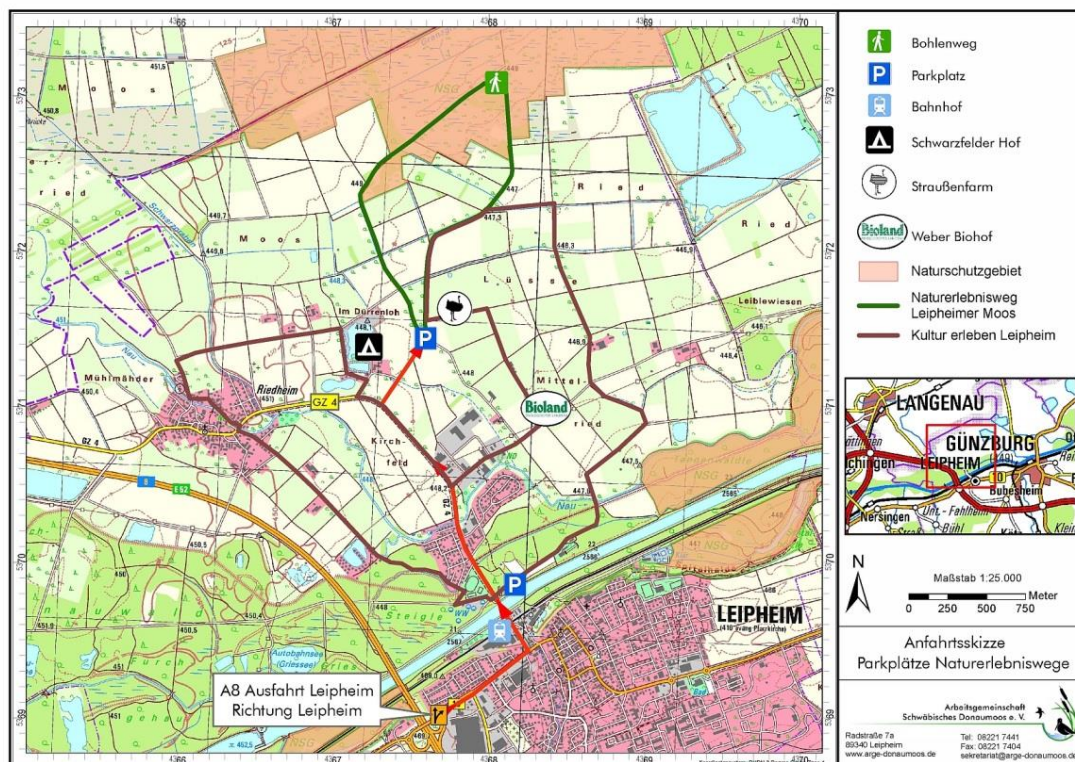

Arbeitsgemeinschaft Schwäbisches Donaumoos e. V.

Morgenstimmung für Frühaufsteher
Spaziergang im herbstlichen Donaumoos

Samstag, 06. Oktober 2018, 07:00 Uhr bis ca. 10:00 Uhr
Leitung: Frau Dr. Monika Briechle-Mäck, Diplom-Biologin
Treffpunkt: Parkplatz Leipheimer Erlebniswege, Nähe
"Straußenfarm" im Donaumoos, Leipheim-Riedheim
Teilnehmer: mind. 5 Personen
Verwaltungsgebühr: 4,00 € Erw., 2,00 € Kinder u. Jugendl.
Anmeldung wegen der Mindestteilnehmerzahl erforderlich bei
der ARGE Donaumoos unter Tel.: 0 82 21 / 74 41 oder per
E-Mail: sekretariat@arge-donaumoos.de

Den herbstlichen Zauber einer am Morgen erwachenden Natur erfahren, fühlbare Stille, Spinnweben von Tautropfen schwer, zarter Bodennebel und herbstliche Farben in einer menschenleeren, großartigen Offenlandschaft: Sinnliche Erfahrungen warten auf die Teilnehmer bei diesem Morgenspaziergang. Und auch Wissenswertes über Herkunft, Bedeutung, Gefährdung und Schutz des Niedermooses. Sie sind eingeladen, die Schönheit des Leipheimer Moooses in der kargen Jahreszeit kennenzulernen!